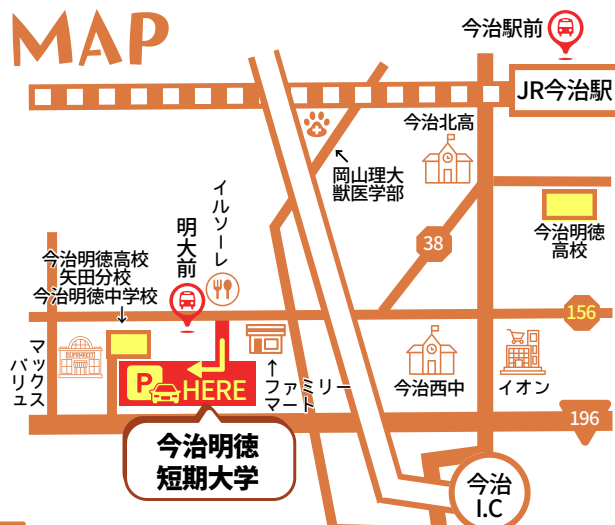

●JR

松山駅⇒今治駅

（普通列車約75分・特急列車約40分）

新居浜駅⇒今治駅

（普通列車約53分・特急列車約30分）

●バス

今治駅前⇒明大前

（菊間・星之浦行乗車約8分）

イベント スケジュール

10:00 オープンキャンパス

入学検討者向けのイベントです。

学校紹介の後、一緒に

学生のブースをめぐる！

申込はこちら▶

10:10 軽音楽サークル演奏

学生有志が集結！

11:00 大学公開講座

「自衛隊音楽隊演奏」

申込はこちら▶

※電話（0898-22-7279）での申込みも可

13:00 劇「十二支のはじまり」

（幼児教育学科1年）

14:00 ダンスパフォーマンス

（スタジオフリーダム）

15:15 ビンゴ大会

MAP

196号線からは入れません。
156号線よりお入りください。
運動場が駐車場となります。

日本食研
シェーンブルン
宮殿工場

イオンモール
今治新都市